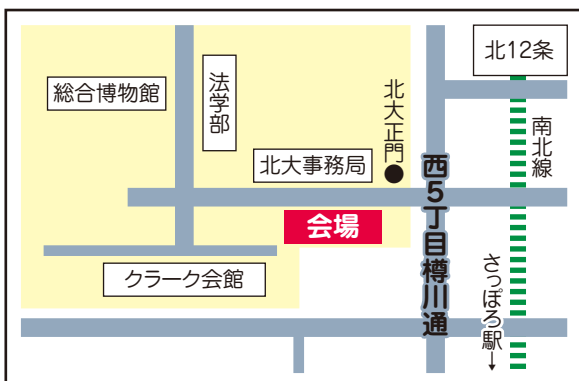

北海道に生息するキツツキは、クマガヤア
カゲラなど種類によって大きさに違いがあり
ます。そんなキツツキたちの模型を作ります。

分光キラキラコップ&理系進学相談ブース (女子中高生向け)

北大理系女子コミュニティRinGS

色々な光の「虹」を見ることが出来る楽し
い紙コップ工作を作ります。理系に興味の
ある女子中学生は進学相談もできます。

企業協賛 ブース 体験しよう! 不思議サイエンス

サイエンス&プログラミング教室ラッコラ

消えた!増えた!これはマジック?サイエ
ンス?めざせ!君もサイエンスマジシャン!

このほかにも出展を予定しているブースがあります
最新のイベント情報は「さっぽろサイエンスフェスタ2016」で検索!

Facebook [npo.butukura](https://www.facebook.com/npo.butukura)

■保護者の方へ ※実験工作および体験ブースの内容は、都合により変更になる場合があります。あらかじめご了承ください。
※実験・工作コーナーは、材料等がなくなり次第終了するものもありますのでご注意ください。
※会場で記録係が撮影した写真・映像等は主催者の広報活動に使用させていただく場合がありますので、あらかじめご了承下さい。