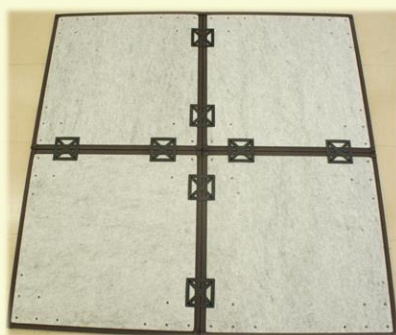

# い草 ユニット畳 約82×82×2.2cm 9枚セット

中材にはウレタンと固綿を使用していて、クッション性に優れています。軽量タイプなので持ち運びや設置がラクチンです。

中綿には青森ヒバ加工を施しています

- ・抗菌防臭効果
- ・リラクゼーション効果
- ・天然素材

裏面のジョイントで何枚も繋ぎ合わせることができます